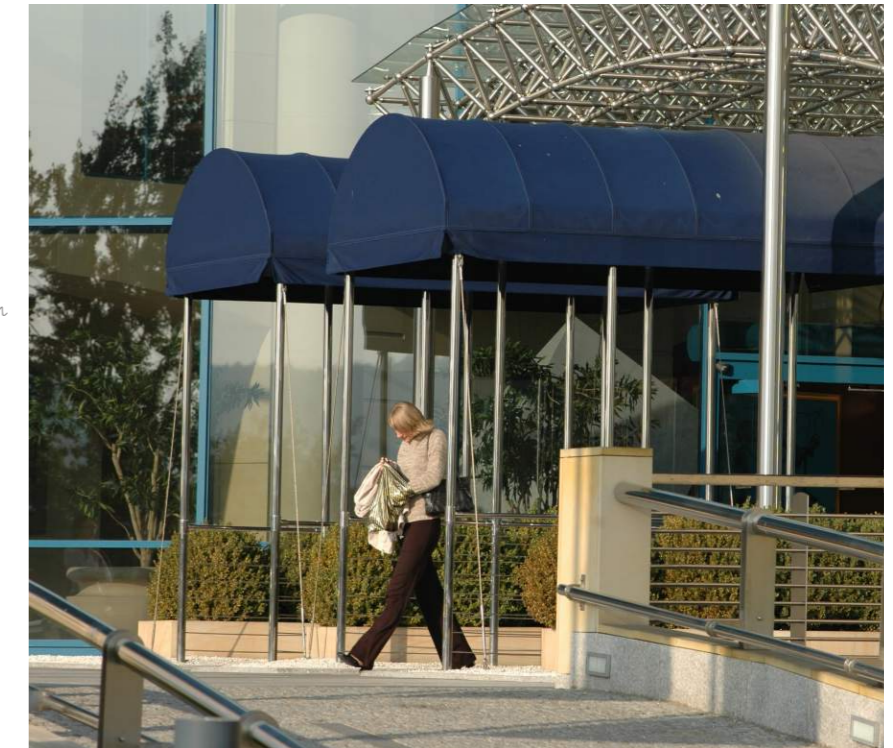

Baldachin

Markisen auf Bestellung konzipiert

Breite
dem Entwurf gemäß

Ausfall
dem Entwurf gemäß

Höhe
dem Entwurf gemäß
Die Entwicklung soll dem Baugesetz folgen

Installation
dem Entwurf gemäß

Neigungswinkel
dem Entwurf gemäß

Windbeständigkeit
nicht getestet

Baldachin / Dach

Der nur auf Physik- und Baugesetze an Installationsstelle beschränkte Sonnenschutz ist auf Bestellung nach dem Bedarf des Kunden erhältlich.