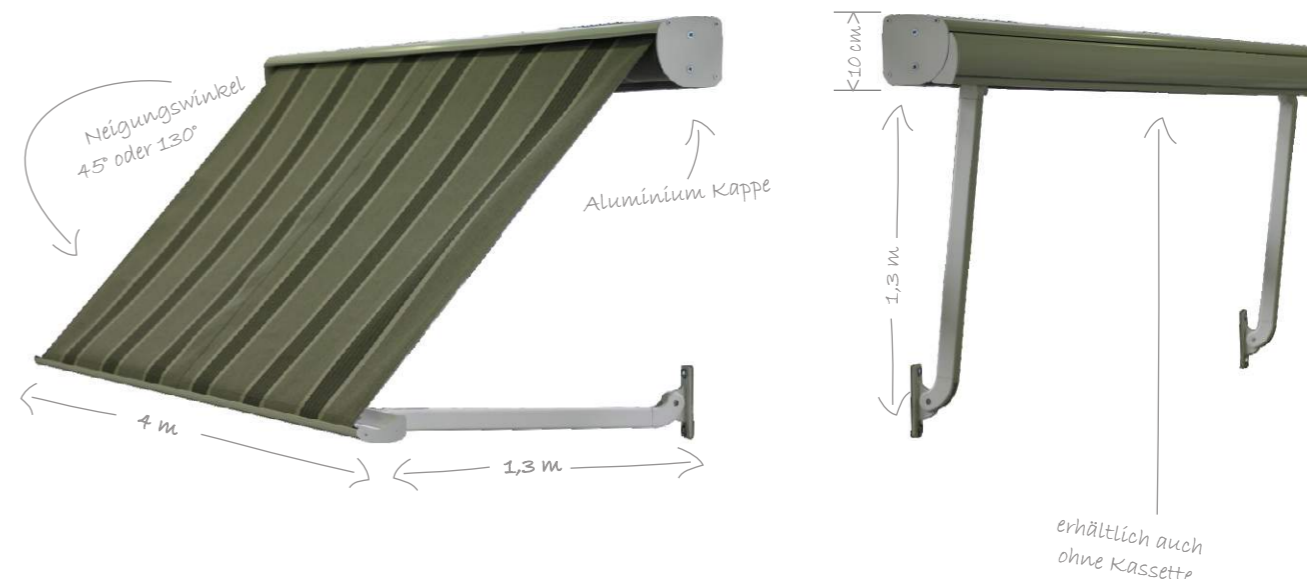

Gestell in fast
200 Farben

10 Jare Garantie
für Dickson Stoffe

Somfy Antrieb mit
5 Jahre Garantie

Luna EVO

Fallarmmarkise mit kassette

Breite
50 cm - 400 cm

Ausfall (Arme)
50 - 130 cm

Installation
Kassette an die Wand oder an die Decke,
Arme an die Wand

Neigungswinkel
Standard 45° nach dem Öffnen
Auf Bestell 130° nach dem Öffnen

Windbeständigkeit
Klasse 2
unabhängig von der Größe

Fallarmmarkise mit Kassette

Die Lösung ist Weltbekannt. Einfache Markise für Fenstersonnenschutz. In einer Kassette geborgenes Gewebe bleibt lange Zeit sauber