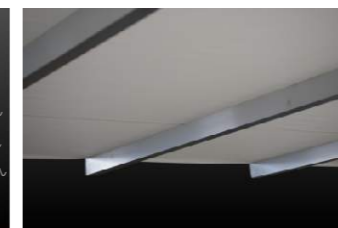

*Man kann an beiden Seiten
des Tragrahmens Markisen
oder Pergolen montieren.*

Freistehende Markise

Gemini-Konstruktion erlaubt Terrassenmarkisen oder Pergolen zu verbinden. Bei Pergolen mit Seitenwänden lässt sich ein riesiger Zelt, falls nötig elektrisch gerollt, aufschlagen. Bei Terrassenmarkisen kann man einen mächtigen Regen- oder Sonnenschirm mit vollkommener Windbeständigkeit aufbauen.

Reiner Design
ohne sichtbare
Verbindungen

Regenrinne

Aluminium Kappe

Pergola mit außergewöhnlicher Größe fasst leicht ein großes Restaurant. Pergolen kann man die Fassade entlang zusammenverbinden. Die Pergola ist ausnahmsweise stark und zum ganzjähriges Gebrauch vorgesehen. Das Produkt wurde so entwickelt, dass von Außen keine Schrauben zu sehen sind, was sehr gerade, geometrische, glatte Formen schafft, die sowohl zu modernen als auch klassischen Gebäuden passt. Das Gewebe faltet sich in Harmonikafalten zusammen. Dies ermöglicht es mit Spangen zu verstärken, die Wetterbeständigkeit der Pergola sichern. Um eine angenehme Atmosphäre zu erreichen, lässt sich von innen zusätzliche Schicht eines feineren Gewebe zu montieren, was zugleich auch die Spangen deckt. Das Ganze kann mit Seitenwänden ergänzt werden, was praktisch noch ein zusätzlicher Raum schafft.