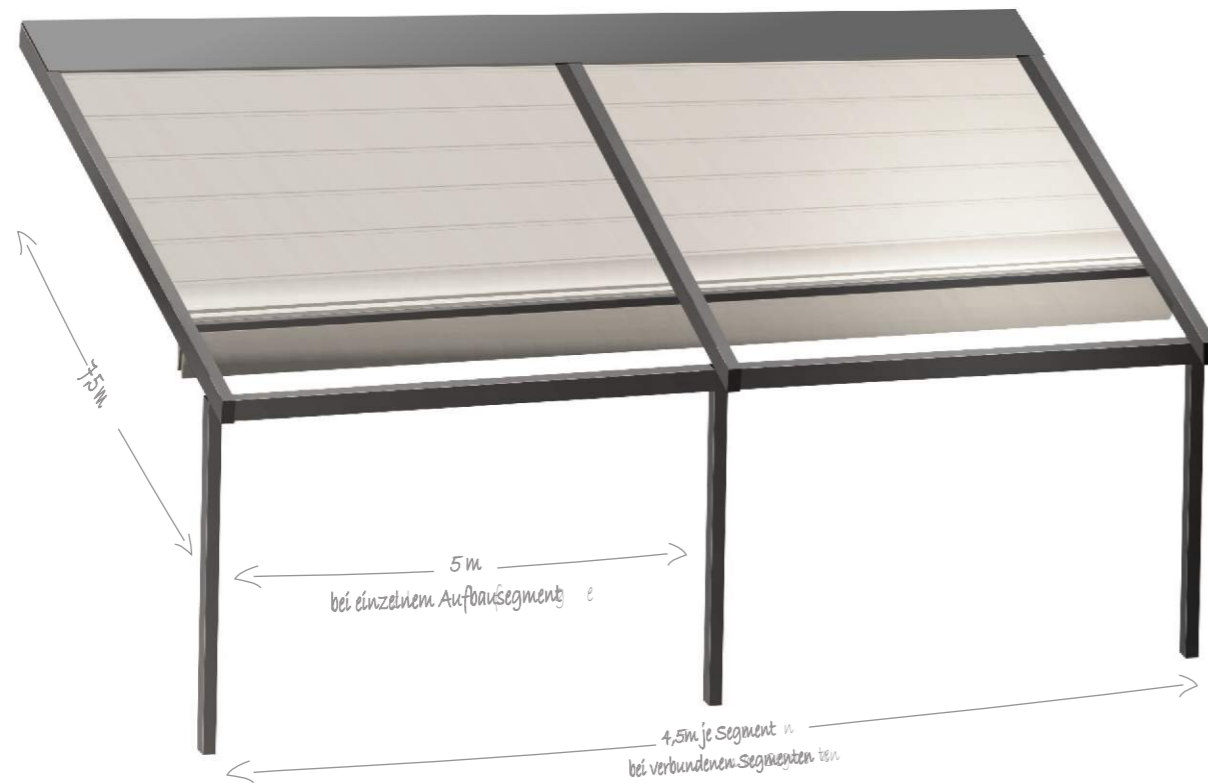

Pergola PRO

Pergola mit faltbarem Dach bis 7,5 m Ausfall

Gestell in fast
200 Farben erhältlich

10 Jahre
Garantie für Dickson Stoffe