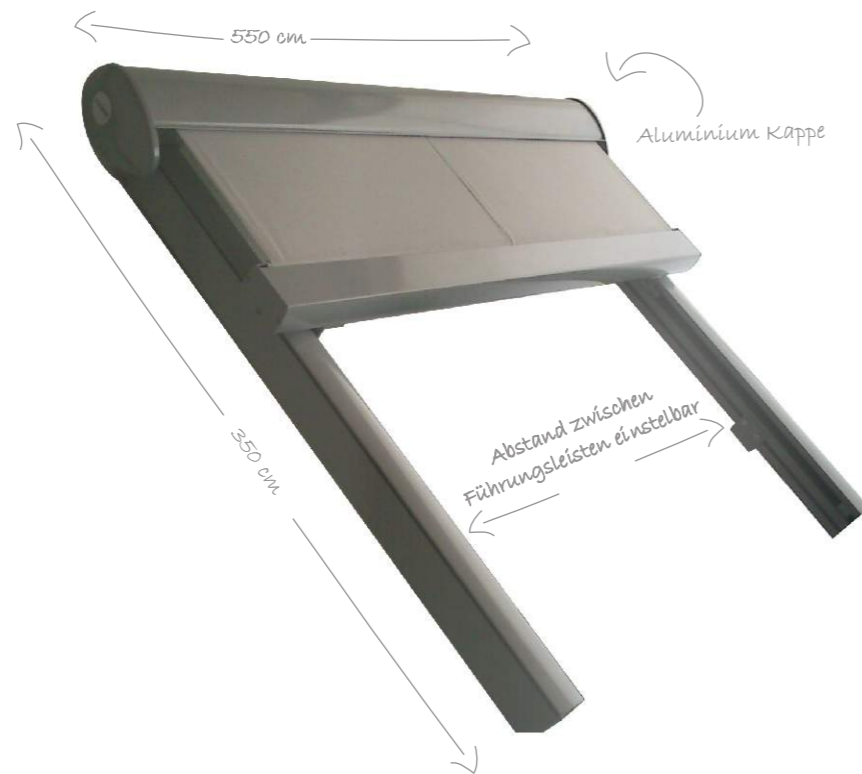

Veranda

Wintergartenmarkise

Gestell in fast 200 Farben erhältlich

10 Jahre Garantie für Dickson Stoffe