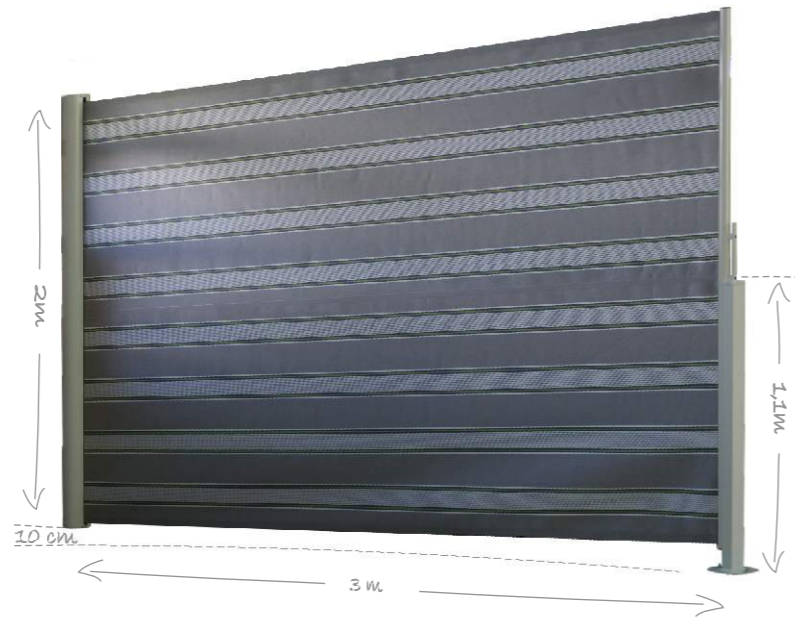

Windbeständigkeit
nicht getestet

Baldachin / Dach

Der nur auf Physik- und Baugesetze an Installationsstelle beschränkte Sonnenschutz ist auf Bestellung nach dem Bedarf des Kunden erhältlich.

Isola

Seitenzug-Markise

-  **Breite**
110 cm - 300 cm
-  **Höhe**
131 - 200 cm
-  **Installation**
Wand, Grenzpfosten am Boden

Das Produkt ist so einfach und schön, dass es keine technische Informationen mehr braucht. Um freien Platz auf der Seite zu nutzen, möchten wir Ihnen einen schönen Tag wünschen.

10 Jahre Garantie
für Dickson Stoffe

Gestell in fast 200 Farben

Isola ist eine Seitenzug-Markise, auch Wandschirm genannt. Ihren Besitzern gibt sie Schatten und bewahrt Ihren privaten Bereich. Das Gewebe wird in einer Kassette geborgen. Alle Außenelemente sind aus Aluminium gefertigt, so dass der Wandschirm muss für Winter nicht abgelegt werden. Isola öffnet sich immer manual indem man das Gewebe herauszieht und im Pfosten blockiert. Sie wird häufig an Balkons, auf Terrassen, in Restaurants gebraucht. Schnell und einfach ermöglicht sie die Regelung der Lichtstärke und sichert die Gemütlichkeit gewünschten Platzes.