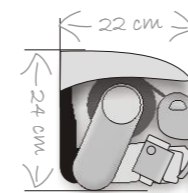

Jupiter EVO

Klassische Terrassenmarkise

Grundkonstruktion mit offener Tuchwelle

Gestell in fast **200 Farben** erhältlich

5 Jahre Garantie für Gestell

10 Jahre Garantie für Dickson Stoffe

- **Breite:**
  220 cm - 1200 cm
- **Ausfall:**
  150 cm, 200 cm, 250 cm, 300 cm, 350 cm, 400 cm
- **Installation:**
  Wand, Decke und Dachsparren
- **Neigungswinkel**
  von 4° bis 40°
  empfohlen 14°
- **Windbeständigkeit**
  sogar bis **Klasse 3**
  hängt von der Größe
  Mehr auf der technischen Seite

Klassische Konstruktion

Einfache Dinge lassen sich oft nicht mehr perfektionieren. Markise Jupiter ist konstruiert so wie eine klassische Markise aussehen sollte. Sie scheint leicht und schick aber zur gleichen Zeit erreicht 12 m Breite und 4m Ausladung mit einem Stück Stoff. Dank erstklassiger Aluminiumlegierung, die zur Herstellung der Flugzeugflügel dient, können unsere Markisenarme wohlgestaltet und zugleich sehr hart sein. Seitenunterstützung des Rohres entstand auch aus Aluminium. Hier werden von uns keine Kunststoffdetails benutzt. Die Markise wurde entworfen um dauerhaft zu sein. So sieht unsere Meinung nach eine vollkommene, klassische Markise.

Erhältlich mit **Aluschutzdach**

Erhältlich **Vario Roll-Up Volant**

Erhältlich Somfy Antrieb mit **5 Jahre Garantie**