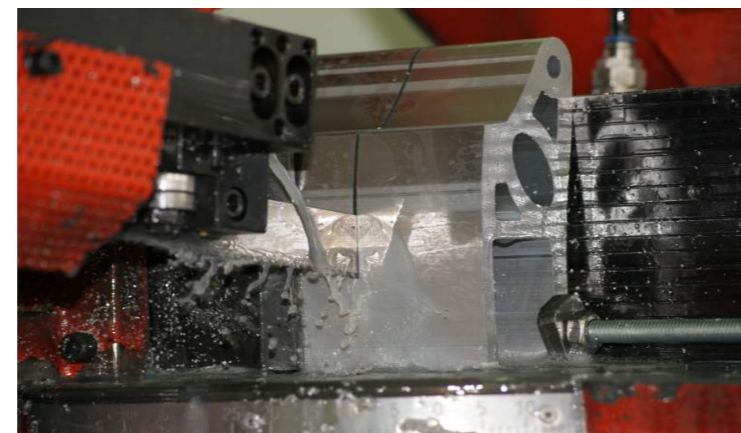

Qualität und Effizienz

Dragon Markisen werden ergiebig hergestellt. Die Bestandteile, die aus geschnittenem und gefrästem Profil gefertigt wurden, sind stärker als aus dem abgossenen und deswegen können auch kleiner sein. Anstatt große und sperrige Elemente anzuwenden, sind wir imstande halbkleinere Design zu erreichen, weil es uns stärkere Aluminiumlegierung zur Verfügung steht. Kleine Bestandteile brauchen wenige Farbe zur Beschichtung und verlangen nicht so große Lagerfläche, sind auch bequemer für Transport und Installation.

Hochwertige Liferanten

Dragon ist eine reife und etablierte Marke. Als solch eine haben wir unseren guten Ruf sicher für die Zukunft zu halten. Wir kooperieren mit besten Anbietern auf dem Markisenmarkt. Zu den gehören solche Firmen wie Dickson, Somfy oder Sapa, die immer die höchste Qualität für viele Jahre voraus liefern.