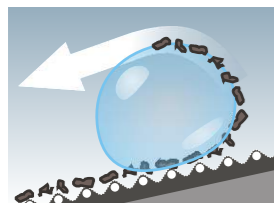

 **Imprägnierung:**
- Wasser
- Schimmel
- Zersetzung
- Fettverschmutzung

 **Sonnenfilter**
Dickson Stoffe stoppen:
UV-Strahlung: 90 – 100 %
Wärme: 70 – 95 %
Licht: 10 – 20 %

 **10 Jahre Garantie**
Stoffe verlieren keine Intensivität der Farben, sind gegen Windkraft beständig, Garantie umfasst auch die Qualität der Imprägnierung.

DICKSON®

MAX - Selbstgeputzter Stoff

Zutritt gegen Bestellung

Aus dem Stoff mit selbstgeputzter Fläche wird die Verschmutzung mit dem Wasser gespült. Das Wasser nimmt den Schmutz von der Nanostruktur des Stoffes mit.

Auf dem Standardstoff wird die Verschmutzung gleich mit dem Wasser nicht abgespült. Das Wasser fließt über die Verschmutzung.

Nano-teilchen

Gewebepflegemittel

Bestellen Sie gleich mit ihrer Markise

Wasser mit Seife reicht gewöhnlich für Pflege des Acrylstoffes. Kräftigere Mittel können den Stoff beschädigen oder Imprägnierung entfernen. Für schwierigere Flecken empfehlen wir spezielle Reinigungsmittel von Dickson. Für Reparatur der Imprägnierung kann Reparaturmittel für imprägnierte Flächen benutzt werden.

Reiner Design
ohne sichtbare
Verbindungen

Regenrinne

Aluminium Kappe

Pergola mit außergewöhnlicher Größe fasst leicht ein großes Restaurant. Pergolen kann man die Fassade entlang zusammenverbinden. Die Pergola ist ausnahmsweise stark und zum ganzjähriges Gebrauch vorgesehen. Das Produkt wurde so entwickelt, dass von Außen keine Schrauben zu sehen sind, was sehr gerade, geometrische, glatte Formen schafft, die sowohl zu modernen als auch klassischen Gebäuden passt. Das Gewebe faltet sich in Harmonikafalten zusammen. Dies ermöglicht es mit Spangen zu verstärken, die Wetterbeständigkeit der Pergola sichern. Um eine angenehme Atmosphäre zu erreichen, lässt sich von innen zusätzliche Schicht eines feineren Gewebe zu montieren, was zugleich auch die Spangen deckt. Das Ganze kann mit Seitenwänden ergänzt werden, was praktisch noch ein zusätzlicher Raum schafft.