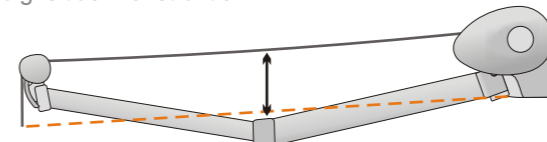

Halterungen

Lenken Sie Ihre Aufmerksamkeit darauf, dass die Halterungen UNO schmäler als Halterungen EVO sind.

Flacharbeitende Arme

Während der Arbeit befinden sich Arme in nahem und festem Abstand über dem Markisengewebe. Klassische Lösung ist bei niedriger Installation einer Markise besonders einzuschätzen.

Swing-Arme

Moderne Art der Arme, die beim Öffnen ihre Entfernung vom Gewebe vergrößern. Der Stoff berührt die Arme während Windstöße nicht. Swing-Arme legen sich dicht zusammen, was eine perfekte Lösung für eine Kassette ist. Die zusätzliche Winkelverteilung an Armen ermöglicht bessere Beständigkeit der Konstruktion.