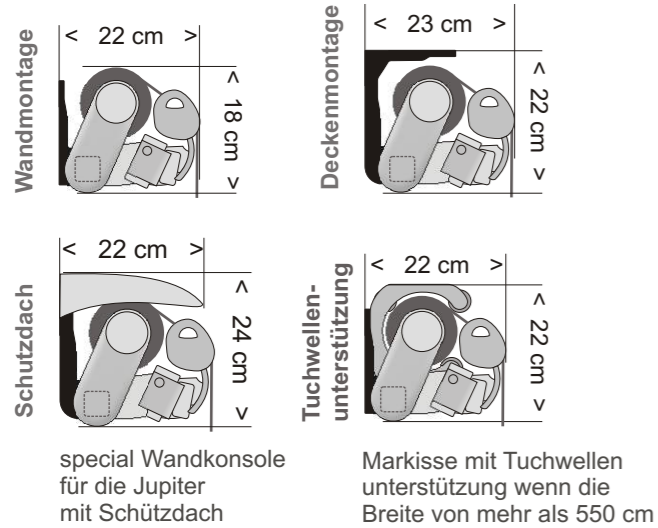

Technische Daten

Informationen für Endbenutzer

Jupiter