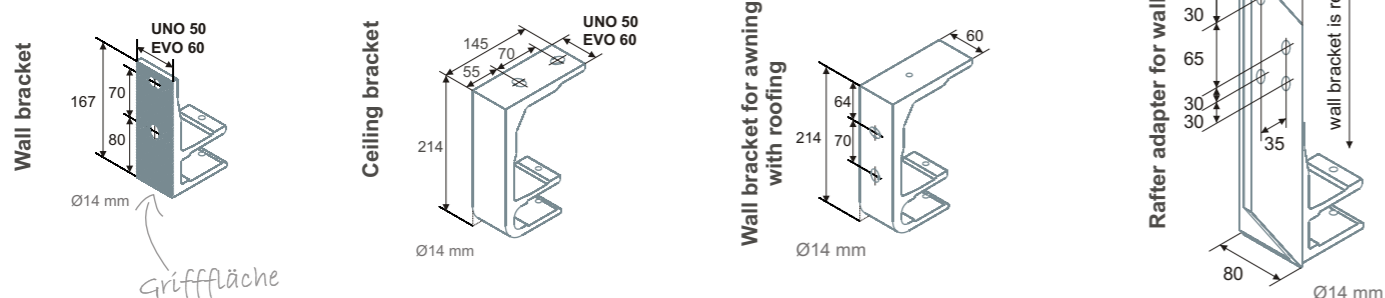

Jupiter

Venus

Selene

Pergola

Awning connector

For cassette awnings above 7m width a connector is used (Venus and Selene). Additional fabric covers a gap.

Jupiter awning comes with one 12m width fabric, without a gap, therefore does not need the connector.

Halterungen

Lenken Sie Ihre Aufmerksamkeit darauf, dass die Halterungen UNO schmäler als Halterungen EVO sind.

Flacharbeitende Arme

Während der Arbeit befinden sich Arme in nahem und festem Abstand über dem Markisengewebe. Klassische Lösung ist bei niedriger Installation einer Markise besonders einzuschätzen.

Swing-Arme

Moderne Art der Arme, die beim Öffnen ihre Entfernung vom Gewebe vergrößern. Der Stoff berührt die Arme während Windstöße nicht. Swing-Arme legen sich dicht zusammen, was eine perfekte Lösung für eine Kassette ist. Die zusätzliche Winkelverteilung an Armen ermöglicht bessere Beständigkeit der Konstruktion.