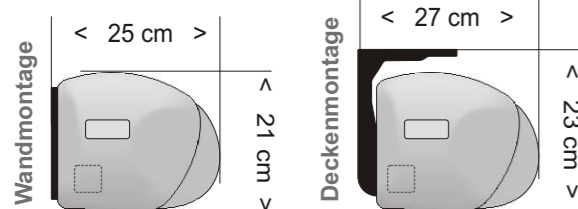

Technische Daten

Informationen für Endbenutzer

Jupiter

Venus

Selene

Pergola

Awning connector

For cassette awnings above 7m width a connector is used (Venus and Selene). Additional fabric covers a gap.

Jupiter awning comes with one 12m width fabric, without a gap, therefore does not need the connector.

Halterungen

Lenken Sie Ihre Aufmerksamkeit darauf, dass die Halterungen UNO schmäler als Halterungen EVO sind.

Flacharbeitende Arme

Während der Arbeit befinden sich Arme in nahem und festem Abstand über dem Markisengewebe. Klassische Lösung ist bei niedriger Installation einer Markise besonders einzuschätzen.

Swing-Arme

Moderne Art der Arme, die beim Öffnen ihre Entfernung vom Gewebe vergrößern. Der Stoff berührt die Arme während Windstöße nicht. Swing-Arme legen sich dicht zusammen, was eine perfekte Lösung für eine Kassette ist. Die zusätzliche Winkelverteilung an Armen ermöglicht bessere Beständigkeit der Konstruktion.

Wind resistance classes

class 0

Not tested or did not pass class 1 test.

class 1

Awning can be open up to 4deg wind force. Wind speed 20-27 km/h.

class 2

Awning can be open up to 5deg wind force. Wind speed 29-38 km/h.

class 3

Awning can be open up to 6deg wind force. Wind speed 39-49 km/h.

If wind is stronger than than specified force, then awning has to be closed.