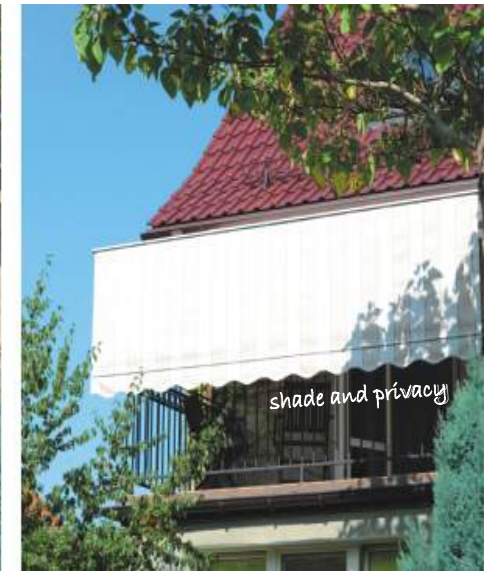

Vario-Volant

extendable flounce

- **Breite:**
  220 cm - 700 cm
- **Ausfall:**
  150 cm, 200 cm, 250 cm, 300 cm, 350 cm
- **Volantlänge**
  130 cm
- **Installation:**
  Wand, Decke und Dachsparren
- **Neigungswinkel**
  von 4° bis 40°
  empfohlen 14°

Abrollbarer Volant ist für Markisen Jupiter und Venus erhältlich. Das Volant wickelt sich wie ein Rollo auf im Ausfallprofil. Die Idee entstand um Ihre Terrasse vor tief stehender Sonne und Ihren privaten Bereich zu schützen. Das Volant rollt sich 130 cm. heraus. Maximale Länge der Arme, bei denen die Anwendung von Vario-Volant noch möglich ist, beträgt 350 cm. Maximale Breite 750cm. Mit Vario-Volant können wir sowohl klassische Markise, als auch mit einer Semikassette herstellen.

Für klassische Markise und Semi-kassette Markisen

Jupiter Vario

Venus Vario