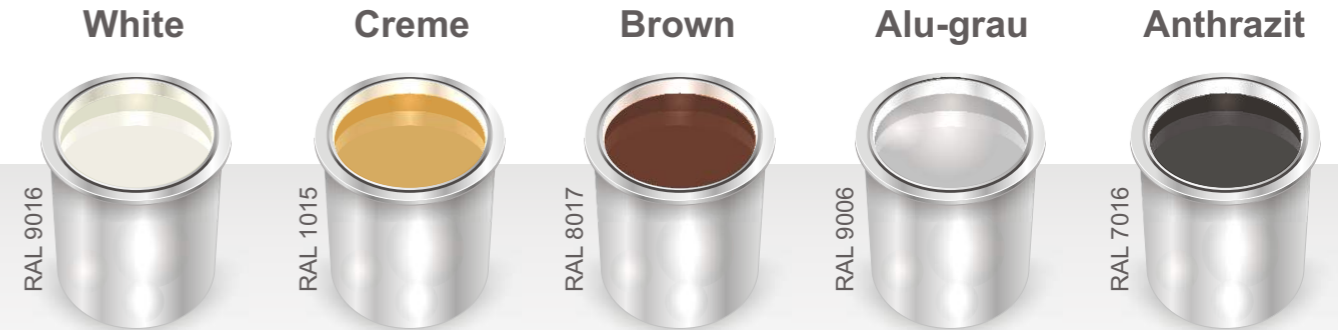

Auf dem Standardstoff wird die Verschmutzung gleich mit dem Wasser nicht abgespült. Das Wasser fließt über die Verschmutzung.

Nano-teilchen

Gewebepflegemittel

Bestellen Sie gleich mit ihrer Markise

Wasser mit Seife reicht gewöhnlich für Pflege des Acrylstoffes. Kräftigere Mittel können den Stoff beschädigen oder Imprägnierung entfernen. Für schwierigere Flecken empfehlen wir spezielle Reinigungsmittel von Dickson. Für Reparatur der Imprägnierung kann Reparaturmittel für imprägnierte Flächen benutzt werden.

Gestell RAL / Aufdruck

Pulverbeschichtungsfarbe / Aufdruck auf Stoff

Standardgestellfarben

Zutritt in Standardherstellungszeit für Jupiter, Venus und Selene

Fast 200 Farben erhältlich

Für fast alle unseren Produkte